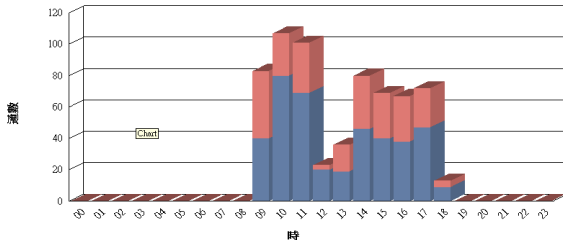

ACR3000是以Windows作業系統為基礎的電話錄音系統；它利用錄音卡連接音源（電話機、PBX中繼器...等），並以ADPCM (VC2)或者PCM (WAV)檔案格式將錄音存檔。

ACR3000電話錄音系統

主要功能：

- 可同時對80條錄音迴路進行錄音。
- 3種錄音觸發模式：直流電壓、聲音、按鈕撥號。
- 4種錄音結束模式：直流電壓、靜音、時間、按鈕撥號。
- 5個播放操作按鈕：播放、暫停、停止、前轉、倒帶。
- 128組使用者帳號、密碼、操作權限的管理。
- 操作權限選項：查詢、播放、監聽、刪除、複製錄音、報表、迴路...等等。
- 允許被授權的帳號使用者監聽許可的迴路上的電話。
- 允許被授權的帳號使用者對錄音檔案作註釋。
- 允許被授權的帳號使用者在區域網上登入。
- 允許被授權的帳號使用者查看、列印和匯出報表：迴路錄音明細 / 統計、分機錄音明細 / 統計、未接來電明細 / 統計、每月 / 每日話務明細 / 統計。
- 定時自動備份：保護錄音檔案以防硬碟故障。
- 自動刪除：當存儲空間少於指定標準時，自動刪除日期最早的錄音。
- 可透過Windows Media Player播放錄音。
- 單鍵顯示每天的錄音記錄。
- 條件式搜尋：迴路、分機、來電 / 去電號碼、錄音長度、備註內容、時段...等等。
- 儲存空間告警、長時間空閒 / 佔線 / 斷線告警、發出告警郵件。
- 支持FSK / DTMF來電顯示模式。
- SMDR資料整合：實現以分機號查詢中繼器的錄音。
- 特定電話號碼彈屏功能：來電、去電彈屏視窗：顯示電話號碼和聯繫人姓名。
- 按客服員登入的帳號彈屏至其所在的客端電腦。
- 按電話號碼彈屏至指定的客服員所在的客端電腦。
- 可對特定電話號碼關閉監聽和錄音功能。
- 允許9部客端電腦同時連線至ACR3000伺服器。

2009-08-11 話務統計圖

2009-08-11 話務統計圖

通話	線路號碼	用戶名稱	狀態	通話時間	撥出號碼	來電號碼	說明
01	704		空閒				
02	702		提換	00:00:57		55797818	Incoming Caller ID
03	701		提換	00:00:32	262727275050		
04	703		提換	00:00:53	*0#0#71#666#		
05	700		空閒				
06	705		提換	00:00:05	27802766		
07	706		提換	00:03:41	*0#0#**123429		
08	707		空閒				
09		未安裝					
10		未安裝					