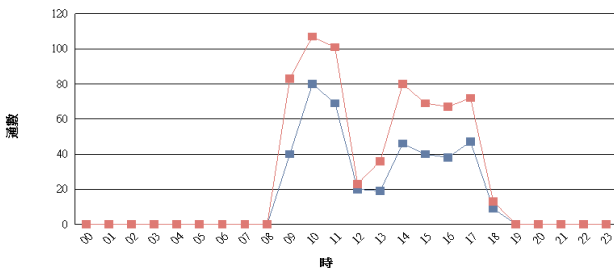

## 最小的PC需求：

Windows XP/2000/2003  
 2.4G CPU  
 1G RAM  
 PCI slot(s)

2009-08-11 話務統計圖

2009-08-11 話務統計圖

通話	線路號碼	用戶名稱	狀態	通話時間	撥出號碼	來電號碼	說明
01	704		空閒				
02	702		提換	00:00:57		55797818	Incoming Caller ID
03	701		提換	00:00:32	262727275050		
04	703		提換	00:00:53	**0#0#71#666#		
05	700		空閒				
06	705		提換	00:00:05	27802766		
07	706		提換	00:03:41	**0#0#**123429		
08	707		空閒				
09			未安裝				
10			未安裝				