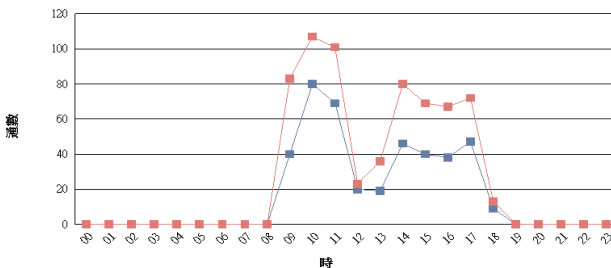

ACR3000是以Windows作業系統為基礎的電話錄音系統；它利用錄音卡連接音源（電話機、PBX中繼器...等），並以ADPCM (VC2)或者PCM (WAV)檔案格式將錄音存檔。

ACR3000電話錄音系統

主要功能：

- 可同時對80條錄音迴路進行錄音。
- 3種錄音觸發模式：直流電壓、聲音、按鈕撥號。
- 4種錄音結束模式：直流電壓、靜音、時間、按鈕撥號。
- 5個播放操作按鈕：播放、暫停、停止、前轉、倒帶。
- 128組使用者帳號、密碼、操作權限的管理。
- 操作權限選項：查詢、播放、監聽、刪除、複製錄音、報表、迴路...等等。
- 允許被授權的帳號使用者監聽許可的迴路上的電話。
- 允許被授權的帳號使用者對錄音檔案作註釋。
- 允許被授權的帳號使用者在區域網上登入。
- 允許被授權的帳號使用者查看、列印和匯出報表：迴路錄音明細 / 統計、分機錄音明細 / 統計、未接來電明細 / 統計、每月 / 每日話務明細 / 統計。
- 定時自動備份：保護錄音檔案以防硬碟故障。
- 自動刪除：當存儲空間少於指定標準時，自動刪除日期最早的錄音。
- 可透過Windows Media Player播放錄音。
- 單鍵顯示每天的錄音記錄。
- 條件式搜尋：迴路、分機、來電 / 去電號碼、錄音長度、備註內容、時段...等等。
- 儲存空間告警、長時間空閒 / 佔線 / 斷線告警、發出告警郵件。
- 支持FSK / DTMF來電顯示模式。
- SMDR資料整合：實現以分機號查詢中繼器的錄音。
- 特定電話號碼彈屏功能：來電、去電彈屏視窗：顯示電話號碼和聯繫人姓名。
- 按客服員登入的帳號彈屏至其所在的客端電腦。
- 按電話號碼彈屏至指定的客服員所在的客端電腦。
- 可對特定電話號碼關閉監聽和錄音功能。
- 允許9部客端電腦同時連線至ACR3000伺服器。

2009-08-11 話務統計圖

2009-08-11 話務統計圖

通話	線路號碼	用戶名稱	狀態	通話時間	撥出號碼	來電號碼	說明
01	704		空閒				
02	702		提換	00:00:57		55797818	Incoming Caller ID
03	701		提換	00:00:32	262727275050		
04	703		提換	00:00:53	*0#0#71#666#		
05	700		空閒				
06	705		提換	00:00:05	27802766		
07	706		提換	00:03:41	*0#0#**123429		
08	707		空閒				
09		未安裝					
10		未安裝					