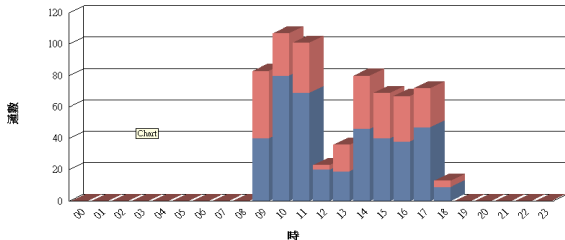

ACR3000是以Windows作業系統為基礎的電話錄音系統；它利用錄音卡連接音源（電話機、PBX中繼器...等），並以ADPCM (VC2)或者PCM (WAV)檔案格式將錄音存檔。

ACR3000電話錄音系統

主要功能：

- 可同時對80條錄音迴路進行錄音。
- 3種錄音觸發模式：直流電壓、聲音、按鈕撥號。
- 4種錄音結束模式：直流電壓、靜音、時間、按鈕撥號。
- 5個播放操作按鈕：播放、暫停、停止、前轉、倒帶。
- 128組使用者帳號、密碼、操作權限的管理。
- 操作權限選項：查詢、播放、監聽、刪除、複製錄音、報表、迴路...等等。
- 允許被授權的帳號使用者監聽許可的迴路上的電話。
- 允許被授權的帳號使用者對錄音檔案作註釋。
- 允許被授權的帳號使用者在區域網上登入。
- 允許被授權的帳號使用者查看、列印和匯出報表：迴路錄音明細 / 統計、分機錄音明細 / 統計、未接來電明細 / 統計、每月 / 每日話務明細 / 統計。
- 定時自動備份：保護錄音檔案以防硬碟故障。
- 自動刪除：當存儲空間少於指定標準時，自動刪除日期最早的錄音。
- 可透過Windows Media Player播放錄音。
- 單鍵顯示每天的錄音記錄。
- 條件式搜尋：迴路、分機、來電 / 去電號碼、錄音長度、備註內容、時段...等等。
- 儲存空間告警、長時間空閒 / 佔線 / 斷線告警、發出告警郵件。
- 支持FSK / DTMF來電顯示模式。
- SMDR資料整合：實現以分機號查詢中繼器的錄音。
- 特定電話號碼彈屏功能：來電、去電彈屏視窗：顯示電話號碼和聯繫人姓名。
- 按客服員登入的帳號彈屏至其所在的客端電腦。
- 按電話號碼彈屏至指定的客服員所在的客端電腦。
- 可對特定電話號碼關閉監聽和錄音功能。
- 允許9部客端電腦同時連線至ACR3000伺服器。

最小的PC需求：

Windows XP/2000/2003
2.4G CPU
1G RAM
PCI slot(s)

2009-08-11 話務統計圖